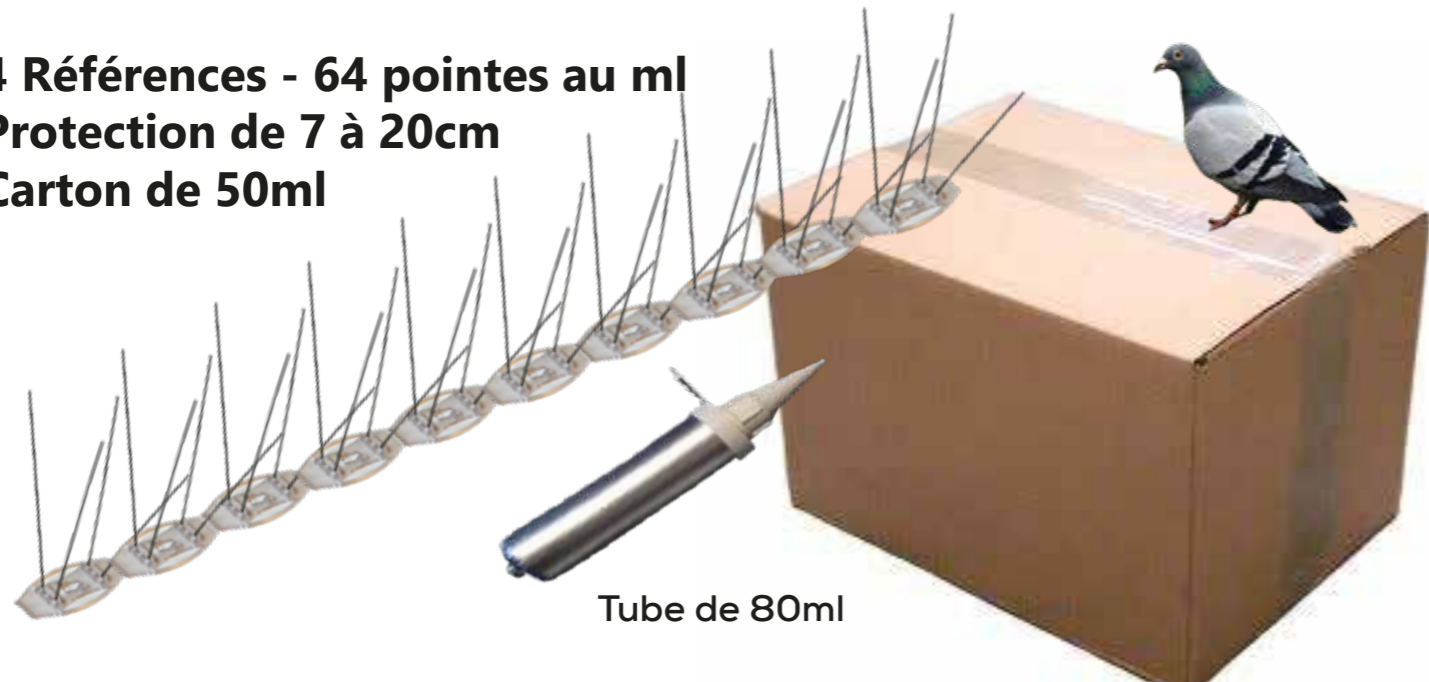

PICS ANTI-PIGEONS

OFFRE SPECIALE

4 Références - 64 pointes au ml
Protection de 7 à 20cm
Carton de 50ml

Tube de 80ml

1 carton de 50ml de pics acheté = 1 tube de colle offert

ARMATEX 90g/m²

Film Armé 90g/m²
Sans finition - rouleau
Dimensions : 1.50m x 100m

- Idéal pour les ravaleurs
- Pose rapide sur l'échafaudage par adhésif.
- Protection des sols pour éviter de salir la voie publique

OFFRE SPECIALE

500 € ht d'Armatex 90g/m² acheté UNE POLAIRE OFFERTE*

* Dans la limite des stocks disponibles (L, XL ou XXL)

Les filets sont pliés et n'excèdent pas une largeur de 2.50m

NOUVEAUTÉ 2018

EDITIS 130g/m²

Filet échafaudage toile tissée 130g/m² - Anti-Feu

EUROCLASS
FR - NF 13501

Spécifique pour les gros travaux de peinture
Hydrogommage et sablage
Protection aux UV

**2.57m x 50m - 2.70m x 50m*
3.07m x 50m - 3.20m x 50m***

* Bientôt disponible