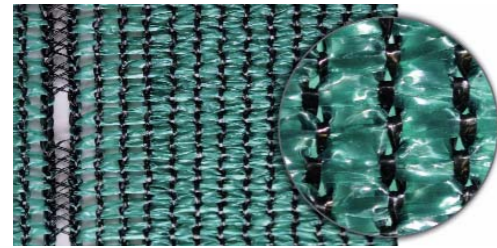

Covertex 165 CD

Estandar o a medida

Uso : malla anti-pájáros para estanque de peces, compartimentación, cortaviento, red de volquete a medida

5SMT165029	Negro	2m x 100m	sin ojales
5SMT165030	Negro	3m x 100m	sin ojales
5SMT165035	Negro	3,5m x 100m	sin ojales
5SMT165040	Negro	4m x 100m	sin ojales
Consultarnos	Negro	a medida	Tiras de refuerzos y ojetes

Coverex 185 verde/negro

Estandar o a medida

Uso : malla sombreo 70% - cortaviento 70%

5SMR185037	verde/negro	3,60m x 100m	refuerzos laterales
5SMR180038	verde/negro	4m x 100m	Ojales sobre los lados y al centro
5SMR180040	verde/negro	4m x 100m	Ojales sobre los lados
Consultarnos	verde/negro	a medida	Tiras de refuerzos y ojetes

ALPHAVUE 95

Estandar o a medida

Estandar negro/verde, negro, marfil	Disponibile :	con o sin ojales
	1m, 1.2m, 1.50m, 1.80m, 2m, 3m	
Medida negro/verde, negro, gris, marfil	Disponibile :	con o sin ojales
	1.5m, 1.80m et 2m x longitud libre	
Consultarnos	a medida	Tiras de refuerzos y ojetes

Covertex 200 : Red para volquete

Estandar con un elástico pasado en los ojetes

Uso : malla anti-pájáros para estanque de peces, el medio ambiente, cortaviento 65%, red de volquete a medida

5SMT200825	Acabado tira verde	red para volquete listo al uso :	3m x 4m
5SMT200823	Acabado tira negro	red para volquete listo al uso :	3,50m x 5,5m
5SMT200820	Acabado tira negro	red para volquete listo al uso :	3,50m x 6m
5SMT200824	Acabado tira negro	red para volquete listo al uso :	3,50m x 6,5m
5SMT200821	Acabado tira negro	red para volquete listo al uso :	3,50m x 7m
5SMT200822	Acabado tira negro	red para volquete listo al uso :	3,50m x 7,5m